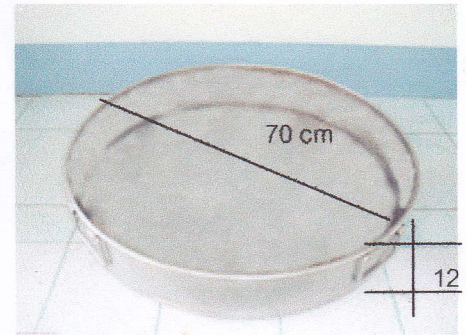

ซึ่งนั่งข้าวสแตนเลสเรือนจำจังหวัดสุพรรณบุรี

94 cm.

ขาจับชั้นวางถาดกับกระทะ

โครงสร้างชั้นนั่งข้าว

70 cm

12 cm

ถาดสแตนเลส

17 cm.

17 cm.

17 cm.

17 cm.

74 cm.