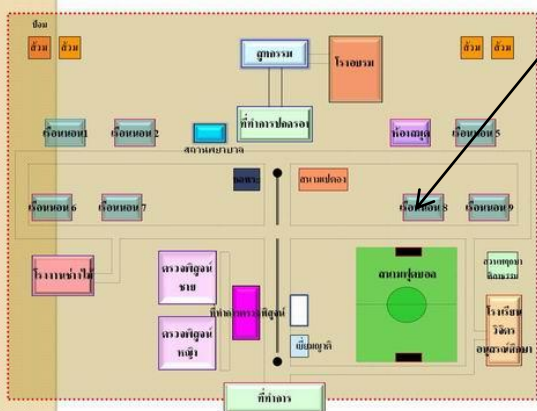

รายงานการใช้พื้นที่ภายในเขตควบคุม

อาคารที่ทำการ

ที่ทำการสถานที่เพื่อการควบคุมตัว
และสถานที่เพื่อนการตรวจพิสูจน์

ที่ควบคุมตัวผู้เข้ารับการตรวจพิสูจน์ชาย

หอพระ

ที่ทำการฝ่ายปกครองและรักษาการณ์

สถานพยาบาล

เรือนนอนผู้ต้องขัง 2

เรือนนอนผู้ต้องขัง 1

เรือนนอนผู้ต้องขัง 6

เรือนนอนผู้ต้องขัง 7

โรงงานฝึกวิชาชีพช่างไม้

โรงสุทกรรม

โรงเลี้ยงอาหาร

ห้องสมุดพร้อมปัญญา
เฉลิมพระเกียรติสมเด็จพระเทพรัตนราชสุดา
สยามบรมราชกุมารี

เรือนนอนผู้ต้องขัง 5

เรือนนอนผู้ต้องขัง 9

โรงเรียนวิจิตรอนุสรณ์ศึกษา