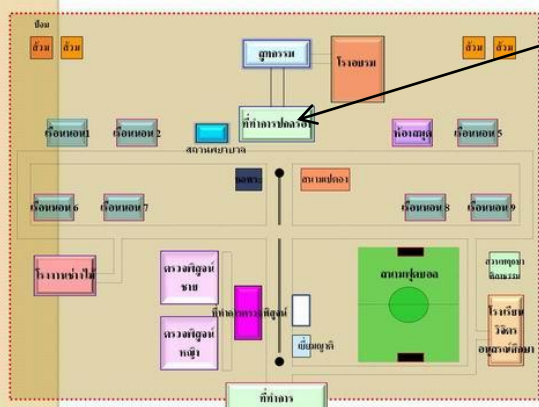

รายงานการใช้พื้นที่ภายในเขตควบคุม

อาคารที่ทำการ

ที่ทำการสถานที่เพื่อการควบคุมตัว
และสถานที่เพื่อนการตรวจพิสูจน์

ที่ควบคุมตัวผู้เข้ารับการตรวจพิสูจน์ชาย

หอพระ

ที่ทำการฝ่ายปกครองและรักษาการณ์

สถานพยาบาล

เรือนนอนผู้ต้องขัง 2

เรือนนอนผู้ต้องขัง 1

เรือนนอนผู้ต้องขัง 6

เรือนนอนผู้ต้องขัง 7

โรงงานฝึกวิชาชีพช่างไม้

โรงสุทกรรม

โรงเลี้ยงอาหาร

ห้องสมุดพร้อมปัญญา
เฉลิมพระเกียรติสมเด็จพระเทพรัตนราชสุดา
สยามบรมราชกุมารี

เรือนนอนผู้ต้องขัง 5

เรือนนอนผู้ต้องขัง 9

โรงเรียนวิจิตรอนุสรณ์ศึกษา