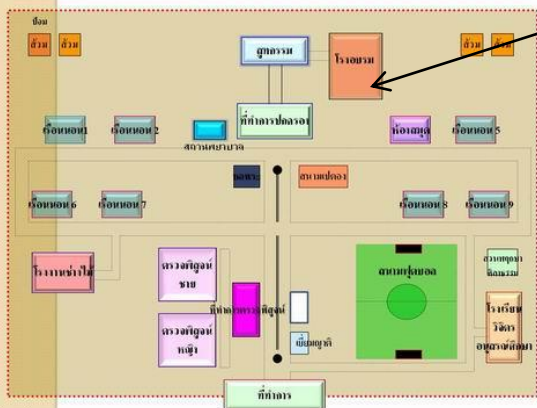

รายงานการใช้พื้นที่ภายในเขตควบคุม

อาคารที่ทำการ

ที่ทำการสถานที่เพื่อการควบคุมตัว
และสถานที่เพื่อนการตรวจพิสูจน์

ที่ควบคุมตัวผู้เข้ารับการตรวจพิสูจน์ชาย

หอพระ

ที่ทำการฝ่ายปกครองและรักษาการณ์

สถานพยาบาล

เรือนนอนผู้ต้องขัง 2

เรือนนอนผู้ต้องขัง 1

เรือนนอนผู้ต้องขัง 6

เรือนนอนผู้ต้องขัง 7

โรงงานฝึกวิชาชีพช่างไม้

โรงสุทกรรม

โรงเลี้ยงอาหาร

ห้องสมุดพร้อมปัญญา
เฉลิมพระเกียรติสมเด็จพระเทพรัตนราชสุดา
สยามบรมราชกุมารี

เรือนนอนผู้ต้องขัง 5

เรือนนอนผู้ต้องขัง 9

โรงเรียนวิจิตรอนุสรณ์ศึกษา