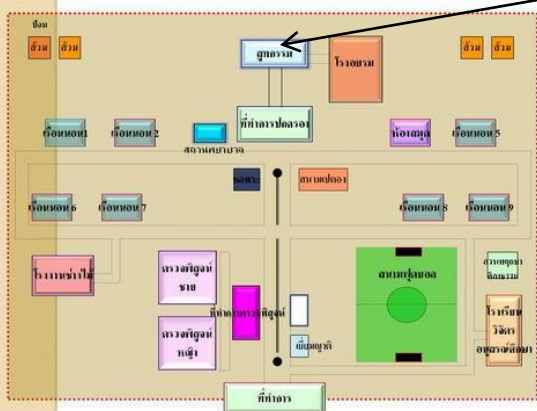

รายงานการใช้พื้นที่ภายในเขตควบคุม

อาคารที่ทำการ

ที่ทำการสถานที่เพื่อการควบคุมตัว
และสถานที่เพื่อนการตรวจพิสูจน์

ที่ควบคุมตัวผู้เข้ารับการตรวจพิสูจน์ชาย

หอพระ

ที่ทำการฝ่ายปกครองและรักษาการณ์

สถานพยาบาล

เรือนนอนผู้ต้องขัง 2

เรือนนอนผู้ต้องขัง 1

เรือนนอนผู้ต้องขัง 6

เรือนนอนผู้ต้องขัง 7

โรงงานฝึกวิชาชีพช่างไม้

โรงสุทกรรม

โรงเลี้ยงอาหาร

ห้องสมุดพร้อมปัญญา
เฉลิมพระเกียรติสมเด็จพระเทพรัตนราชสุดา
สยามบรมราชกุมารี

เรือนนอนผู้ต้องขัง 5

เรือนนอนผู้ต้องขัง 9

โรงเรียนวิจิตรอนุสรณ์ศึกษา