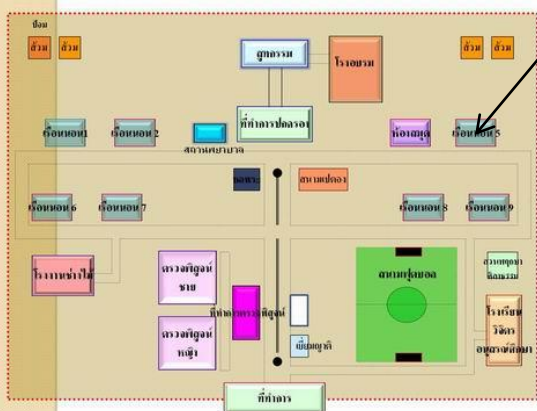

รายงานการใช้พื้นที่ภายในเขตควบคุม

อาคารที่ทำการ

ที่ทำการสถานที่เพื่อการควบคุมตัว
และสถานที่เพื่อนการตรวจพิสูจน์

ที่ควบคุมตัวผู้เข้ารับการตรวจพิสูจน์ชาย

หอพระ

ที่ทำการฝ่ายปกครองและรักษาการณ์

สถานพยาบาล

เรือนนอนผู้ต้องขัง 2

เรือนนอนผู้ต้องขัง 1

เรือนนอนผู้ต้องขัง 6

เรือนนอนผู้ต้องขัง 7

โรงงานฝึกวิชาชีพช่างไม้

โรงสุทกรรม

โรงเลี้ยงอาหาร

ห้องสมุดพร้อมปัญญา
เฉลิมพระเกียรติสมเด็จพระเทพรัตนราชสุดา
สยามบรมราชกุมารี

เรือนนอนผู้ต้องขัง 5

เรือนนอนผู้ต้องขัง 9

โรงเรียนวิจิตรอนุสรณ์ศึกษา