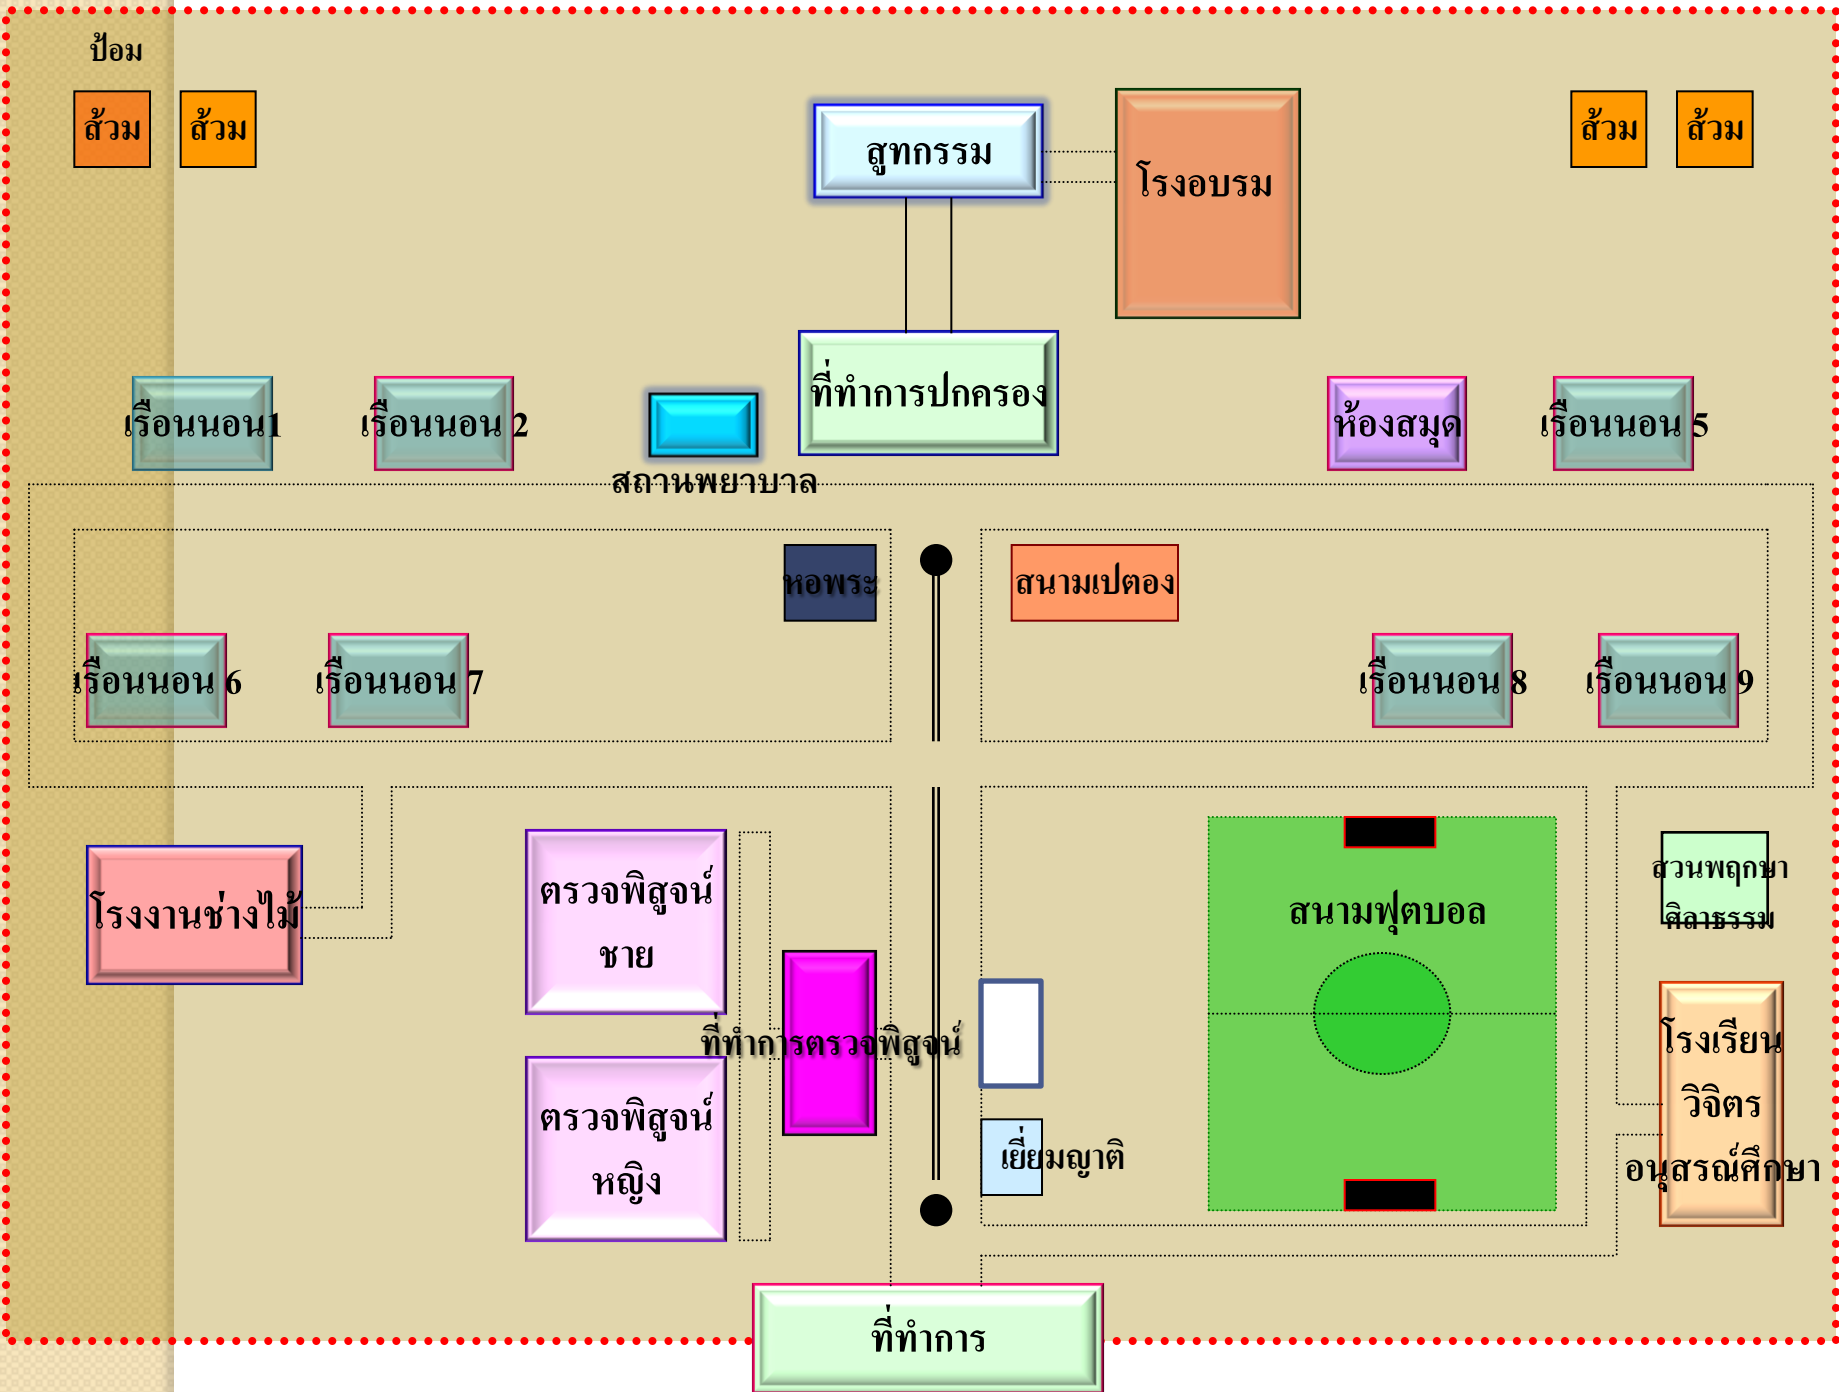

รายงานการใช้พื้นที่ภายในเขตควบคุม

อาคารที่ทำการ

ที่ทำการสถานที่เพื่อการควบคุมตัว
และสถานที่เพื่อนการตรวจพิสูจน์

ที่ควบคุมตัวผู้เข้ารับการตรวจพิสูจน์ชาย

หอพระ

ที่ทำการฝ่ายปกครองและรักษาการณ์

สถานพยาบาล

เรือนนอนผู้ต้องขัง 2

เรือนนอนผู้ต้องขัง 1

เรือนนอนผู้ต้องขัง 6

เรือนนอนผู้ต้องขัง 7

โรงงานฝึกวิชาชีพช่างไม้

โรงสุทกรรม

โรงเลี้ยงอาหาร

ห้องสมุดพร้อมปัญญา
เฉลิมพระเกียรติสมเด็จพระเทพรัตนราชสุดา
สยามบรมราชกุมารี

เรือนนอนผู้ต้องขัง 5

เรือนนอนผู้ต้องขัง 9

โรงเรียนวิจิตรอนุสรณ์ศึกษา