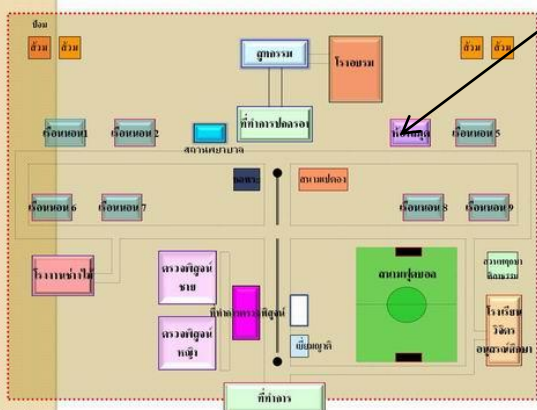

รายงานการใช้พื้นที่ภายในเขตควบคุม

อาคารที่ทำการ

ที่ทำการสถานที่เพื่อการควบคุมตัว
และสถานที่เพื่อนการตรวจพิสูจน์

ที่ควบคุมตัวผู้เข้ารับการตรวจพิสูจน์ชาย

หอพระ

ที่ทำการฝ่ายปกครองและรักษาการณ์

สถานพยาบาล

เรือนนอนผู้ต้องขัง 2

เรือนนอนผู้ต้องขัง 1

เรือนนอนผู้ต้องขัง 6

เรือนนอนผู้ต้องขัง 7

โรงงานฝึกวิชาชีพช่างไม้

โรงสุทกรรม

โรงเลี้ยงอาหาร

ห้องสมุดพร้อมปัญญา
เฉลิมพระเกียรติสมเด็จพระเทพรัตนราชสุดา
สยามบรมราชกุมารี

เรือนนอนผู้ต้องขัง 5

เรือนนอนผู้ต้องขัง 9

โรงเรียนวิจิตรอนุสรณ์ศึกษา