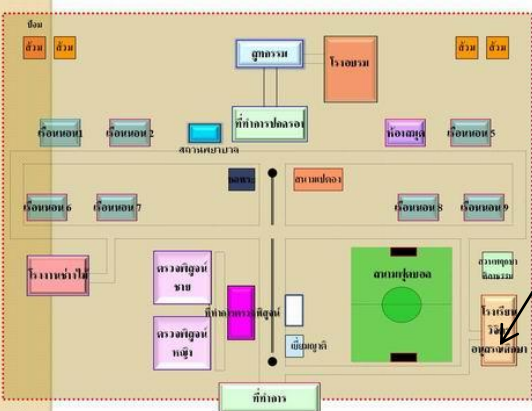

รายงานการใช้พื้นที่ภายในเขตควบคุม

อาคารที่ทำการ

ที่ทำการสถานที่เพื่อการควบคุมตัว
และสถานที่เพื่อนการตรวจพิสูจน์

ที่ควบคุมตัวผู้เข้ารับการตรวจพิสูจน์ชาย

หอพระ

ที่ทำการฝ่ายปกครองและรักษาการณ์

สถานพยาบาล

เรือนนอนผู้ต้องขัง 2

เรือนนอนผู้ต้องขัง 1

เรือนนอนผู้ต้องขัง 6

เรือนนอนผู้ต้องขัง 7

โรงงานฝึกวิชาชีพช่างไม้

โรงสุทกรรม

โรงเลี้ยงอาหาร

ห้องสมุดพร้อมปัญญา
เฉลิมพระเกียรติสมเด็จพระเทพรัตนราชสุดา
สยามบรมราชกุมารี

เรือนนอนผู้ต้องขัง 5

เรือนนอนผู้ต้องขัง 9

โรงเรียนวิจิตรอนุสรณ์ศึกษา