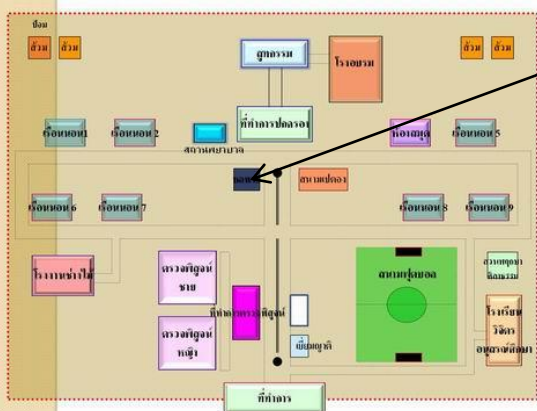

รายงานการใช้พื้นที่ภายในเขตควบคุม

อาคารที่ทำการ

ที่ทำการสถานที่เพื่อการควบคุมตัว
และสถานที่เพื่อนการตรวจพิสูจน์

ที่ควบคุมตัวผู้เข้ารับการตรวจพิสูจน์ชาย

หอพระ

ที่ทำการฝ่ายปกครองและรักษาการณ์

สถานพยาบาล

เรือนนอนผู้ต้องขัง 2

เรือนนอนผู้ต้องขัง 1

เรือนนอนผู้ต้องขัง 6

เรือนนอนผู้ต้องขัง 7

โรงงานฝึกวิชาชีพช่างไม้

โรงสุทกรรม

โรงเลี้ยงอาหาร

ห้องสมุดพร้อมปัญญา
เฉลิมพระเกียรติสมเด็จพระเทพรัตนราชสุดา
สยามบรมราชกุมารี

เรือนนอนผู้ต้องขัง 5

เรือนนอนผู้ต้องขัง 9

โรงเรียนวิจิตรอนุสรณ์ศึกษา