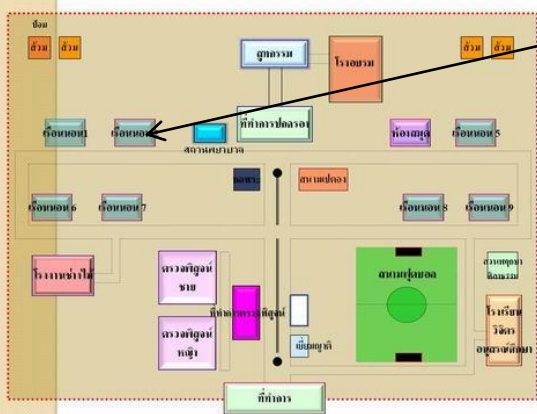

รายงานการใช้พื้นที่ภายในเขตควบคุม

อาคารที่ทำการ

ที่ทำการสถานที่เพื่อการควบคุมตัว
และสถานที่เพื่อนการตรวจพิสูจน์

ที่ควบคุมตัวผู้เข้ารับการตรวจพิสูจน์ชาย

หอพระ

ที่ทำการฝ่ายปกครองและรักษาการณ์

สถานพยาบาล

เรือนนอนผู้ต้องขัง 2

เรือนนอนผู้ต้องขัง 1

เรือนนอนผู้ต้องขัง 6

เรือนนอนผู้ต้องขัง 7

โรงงานฝึกวิชาชีพช่างไม้

โรงสุทกรรม

โรงเลี้ยงอาหาร

ห้องสมุดพร้อมปัญญา
เฉลิมพระเกียรติสมเด็จพระเทพรัตนราชสุดา
สยามบรมราชกุมารี

เรือนนอนผู้ต้องขัง 5

เรือนนอนผู้ต้องขัง 9

โรงเรียนวิจิตรอนุสรณ์ศึกษา