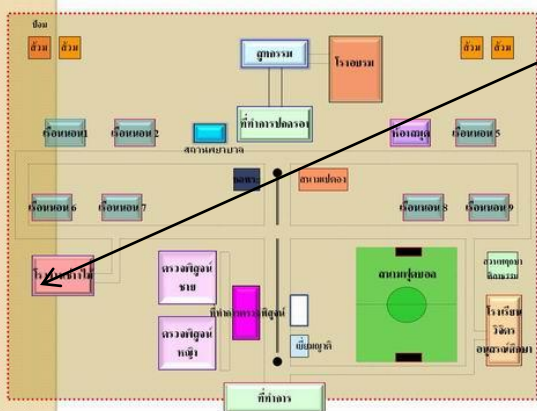

รายงานการใช้พื้นที่ภายในเขตควบคุม

อาคารที่ทำการ

ที่ทำการสถานที่เพื่อการควบคุมตัว
และสถานที่เพื่อนการตรวจพิสูจน์

ที่ควบคุมตัวผู้เข้ารับการตรวจพิสูจน์ชาย

หอพระ

ที่ทำการฝ่ายปกครองและรักษาการณ์

สถานพยาบาล

เรือนนอนผู้ต้องขัง 2

เรือนนอนผู้ต้องขัง 1

เรือนนอนผู้ต้องขัง 6

เรือนนอนผู้ต้องขัง 7

โรงงานฝึกวิชาชีพช่างไม้

โรงสุทกรรม

โรงเลี้ยงอาหาร

ห้องสมุดพร้อมปัญญา
เฉลิมพระเกียรติสมเด็จพระเทพรัตนราชสุดา
สยามบรมราชกุมารี

เรือนนอนผู้ต้องขัง 5

เรือนนอนผู้ต้องขัง 9

โรงเรียนวิจิตรอนุสรณ์ศึกษา