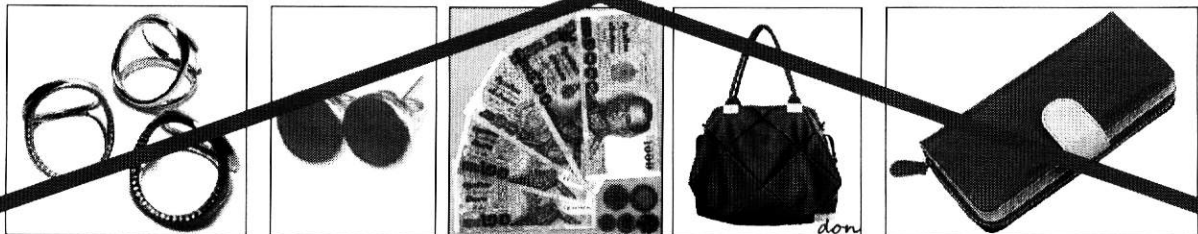

ให้ผู้เข้าสอบแต่งกายด้วยเสื้อยืดคอกลมหรือคอวี แขนสั้นสีขาว
ไม่มีปก ไม่มีกระดุมและกระเป๋ากางเกงวอร์มขายาวสีดำหรือสีกรมท่า รองเท้ากีฬา

สิ่งที่อนุญาตให้นำเข้าห้องสอบ

๑. บัตรประจำตัวประชาชน หรือ บัตรเจ้าหน้าที่ของรัฐ
๒. ดินสอ ที่มีความดำเท่ากับ ๒ ปี หรือมากกว่า
๓. ยางลบ