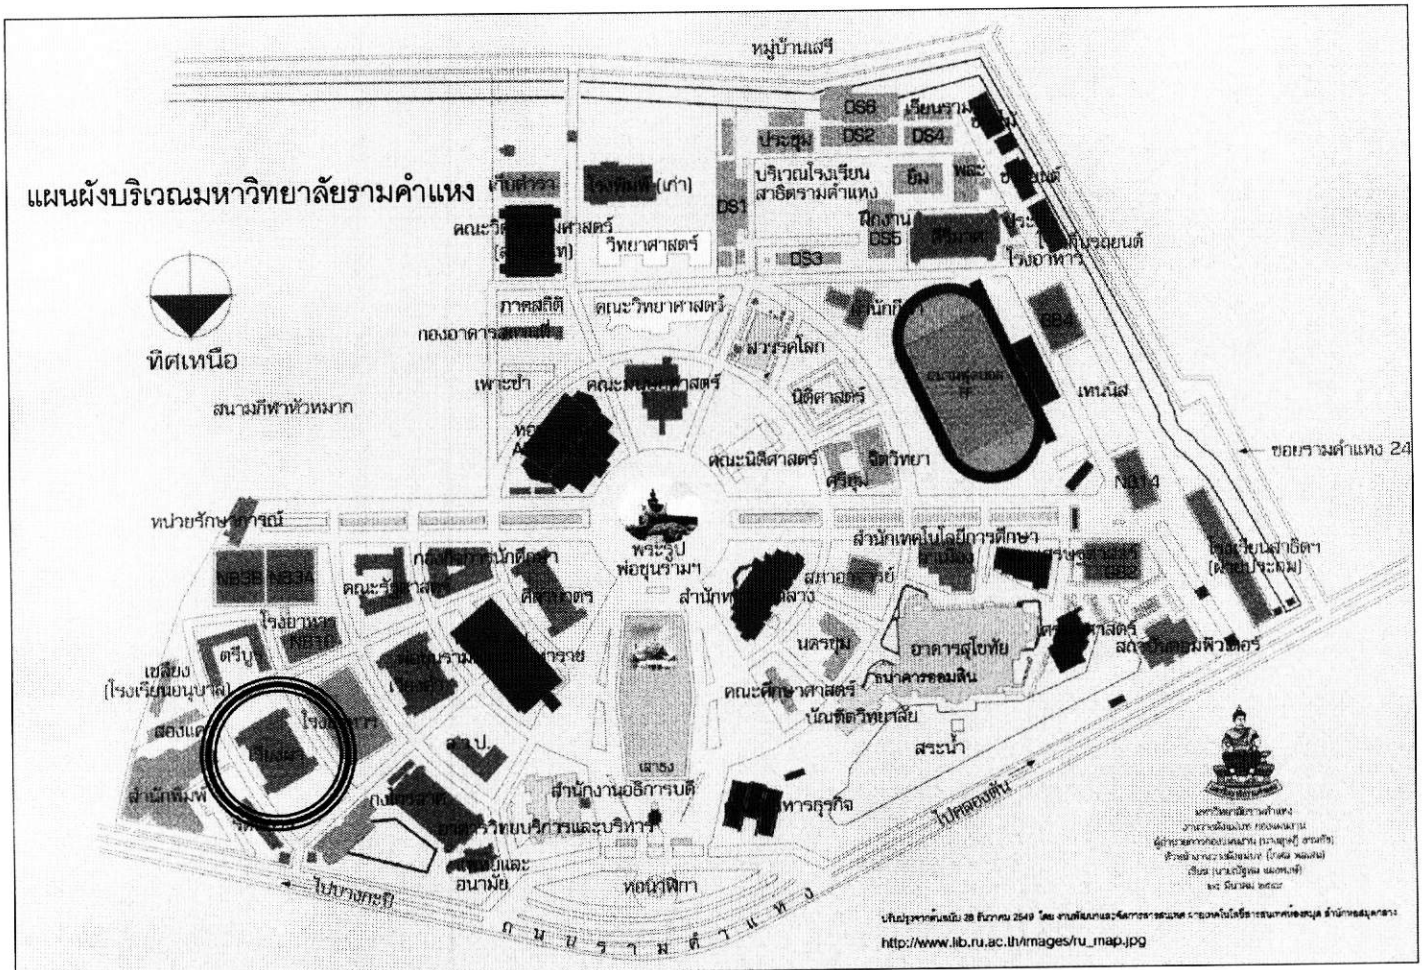

แผนผังสถานที่สอบแข่งขันเพื่อบรรจุและแต่งตั้งบุคคลเข้ารับราชการ
ในตำแหน่งเจ้าพนักงานราชทัณฑ์ปฏิบัติงาน (งานควบคุมผู้ต้องขังชายและอื่นๆ)
อาคารเวียงผา (VPB) มหาวิทยาลัยรามคำแหง หัวหมาก บางกะปิ กรุงเทพมหานคร

ข้อมูลรถสาธารณะ

รถประจำทาง สาย 22 , 36 ก. , 40 , 48 , 58 , 60 , 71 , 93 , 95 , 99 , 109 , 113 , 115 , 122 , 126 , 137 , 150 , 168
171 , 173 , 174 , 180 , 182 , 207 , 501 , 545

รถตู้สาธารณะ ต.115 , ต.117 , ต.123 , ต.21 , ต.43 , ต.48 , ต.49 , ต.80 , ต.94 , ต.95 , ต.97 , ต.98

หมายเหตุ กรุณาเดินทางด้วยรถโดยสารสาธารณะ เนื่องจากสถานที่จอดรถมีจำกัด

ระเบียบเกี่ยวกับการสอบเพื่อวัดความรู้ความสามารถที่ใช้เฉพาะตำแหน่ง
ในการสอบแข่งขันเพื่อบรรจุและแต่งตั้งบุคคลเข้ารับราชการ
ในตำแหน่งเจ้าพนักงานราชทัณฑ์ปฏิบัติงาน
วันอาทิตย์ที่ ๙ เมษายน ๒๕๖๐ ณ มหาวิทยาลัยรามคำแหง (หัวหมาก)