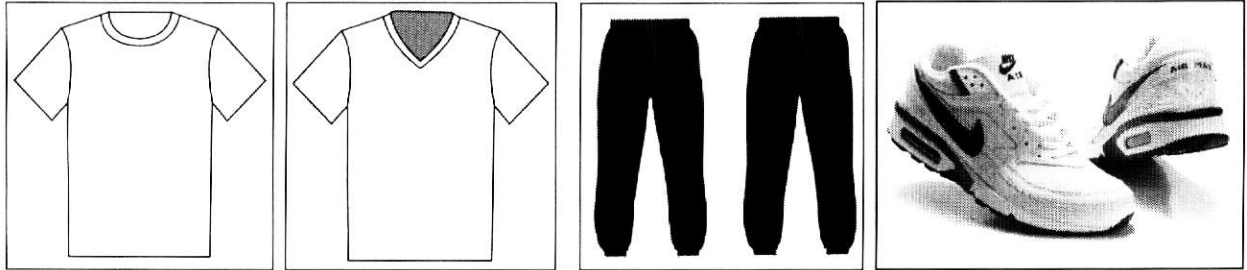

ระเบียบเกี่ยวกับการสอบเพื่อวัดความรู้ความสามารถที่ใช้เฉพาะตำแหน่ง
ในการสอบแข่งขันเพื่อบรรจุและแต่งตั้งบุคคลเข้ารับราชการ
ในตำแหน่งเจ้าพนักงานราชทัณฑ์ปฏิบัติงาน
วันอาทิตย์ที่ ๙ เมษายน ๒๕๖๐ ณ มหาวิทยาลัยรามคำแหง (หัวหมาก)

ให้ผู้เข้าสอบแต่งกายด้วยเสื้อยืดคอกลมหรือคอวี แขนสั้นสีขาว
ไม่มีปก ไม่มีกระดุมและกระเป๋ากางเกงวอร์มขายาวสีดำหรือสีกรมท่า รองเท้ากีฬา